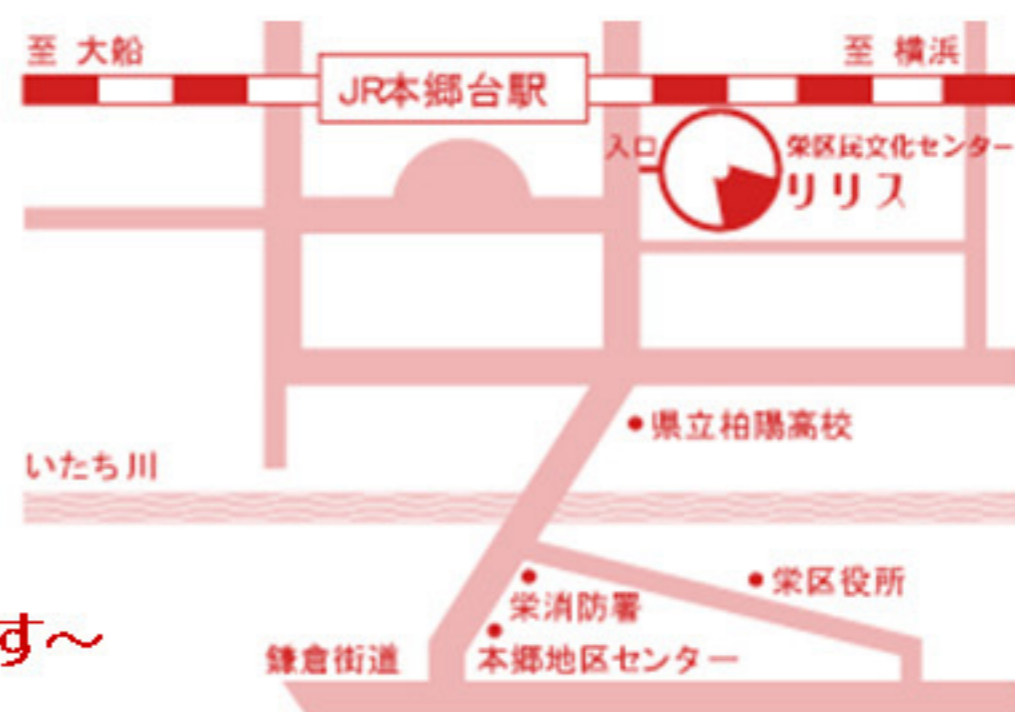

JR京浜東北線(根岸線)

本郷台駅下車徒歩3分